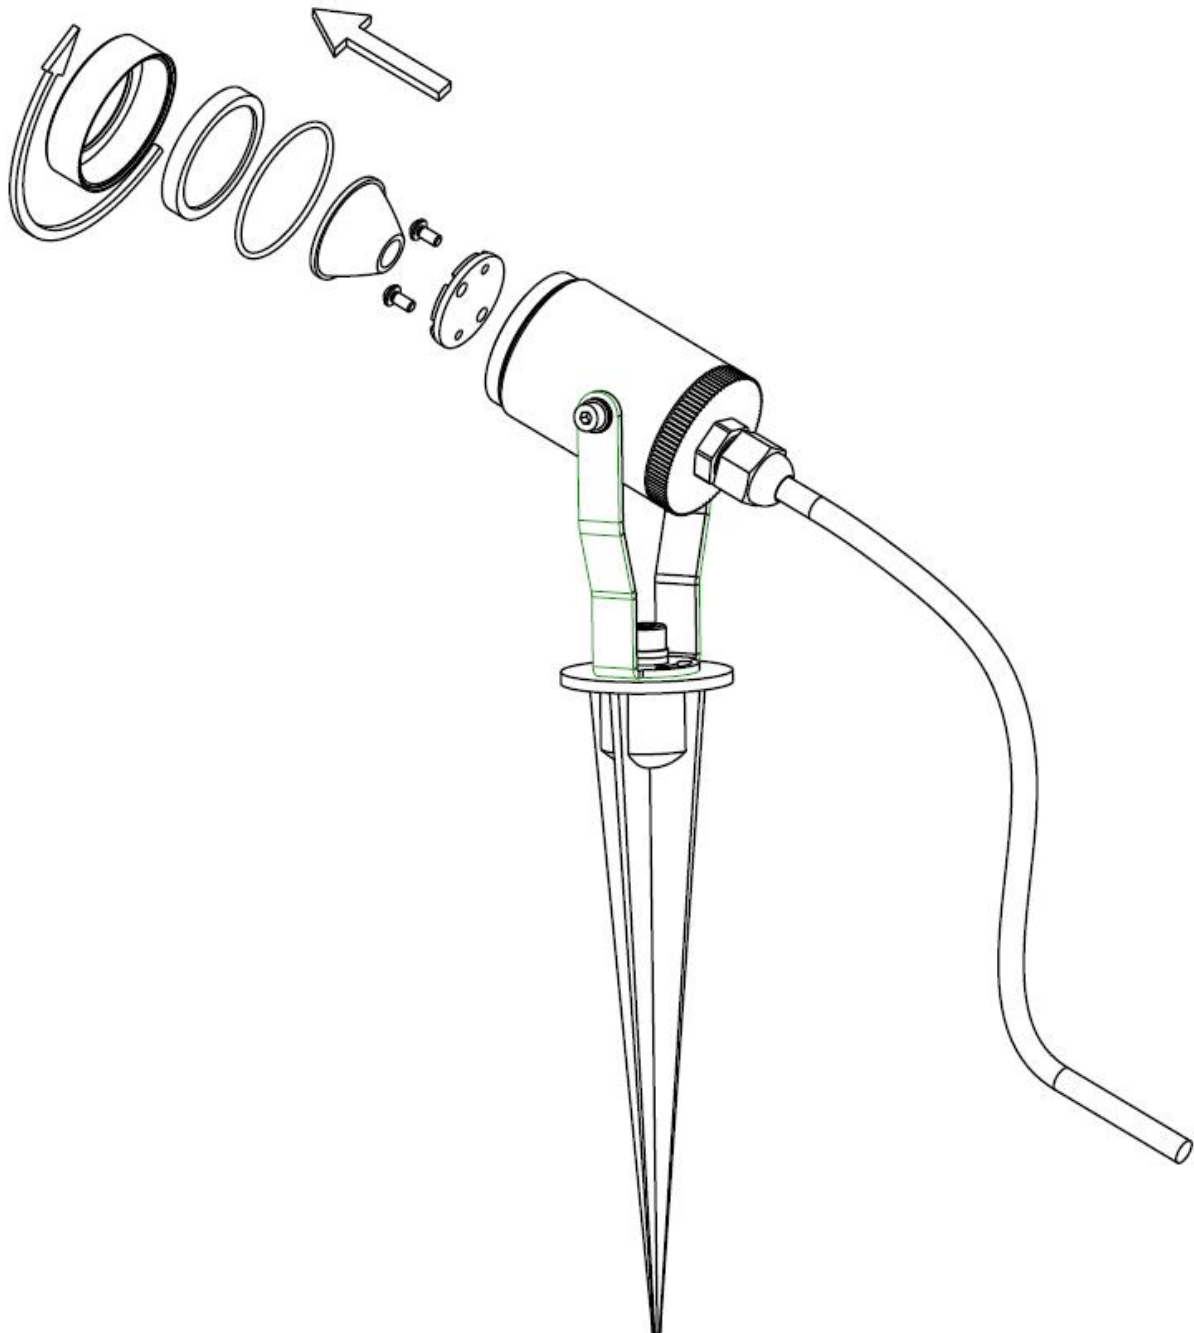

Ausbau Lichtquelle zur Entsorgung / Removal of light Source for disposal

**DE - Entsorgung** (Europäische Union)

Produkt nicht im Hausmüll entsorgen! Produkte mit diesem Symbol sind entsprechend der Richtlinie(WEEE) über Elektro- und Elektronik-Altgeräte über die örtlichen Sammelstellen für Elektro-Altgeräte zu entsorgen!

**EN - Disposal** (European Union)

Do not dispose the product with the regular household waste! Products marked with this sign must be disposed according to the directive (WEEE) on electrical and electronic devices at local collection points for such devices!