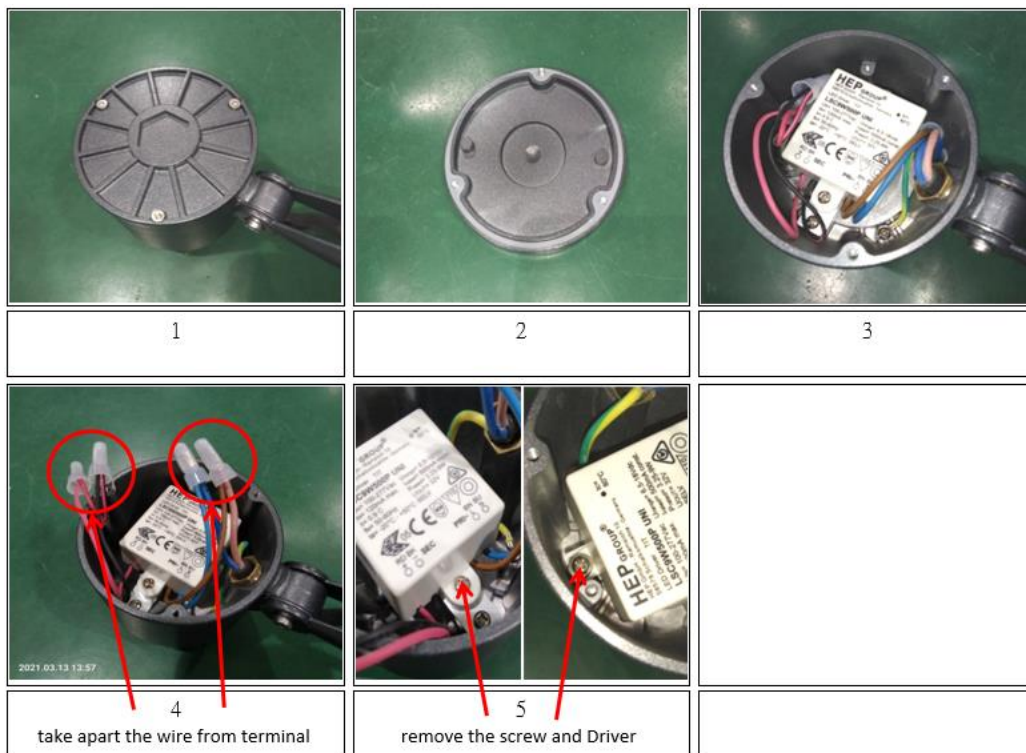

Ausbau Lichtquelle zur Entsorgung / Removal of light Source for disposal

Ausbau Betriebsgerät zur Entsorgung / Removal of control gear for disposal

DE - Entsorgung (Europäische Union)

Produkt nicht im Hausmüll entsorgen! Produkte mit diesem Symbol sind entsprechend der Richtlinie(WEEE) über Elektro- und Elektronik-Altgeräte über die örtlichen Sammelstellen für Elektro-Altgeräte zu entsorgen!

EN - Disposal (European Union)

Do not dispose the product with the regular household waste! Products marked with this sign must be disposed according to the directive (WEEE) on electrical and electronic devices at local collection points for such devices!

FR - Information de recyclage (Union européenne)

Ne recyclez pas le produit avec les ordures ménagères ! Les produits qui présentent ce symbole sont à recycler suivant la directive (WEEE) relative aux déchets d'équipements électriques et électroniques, via des points de collecte pour appareils électriques usagés !