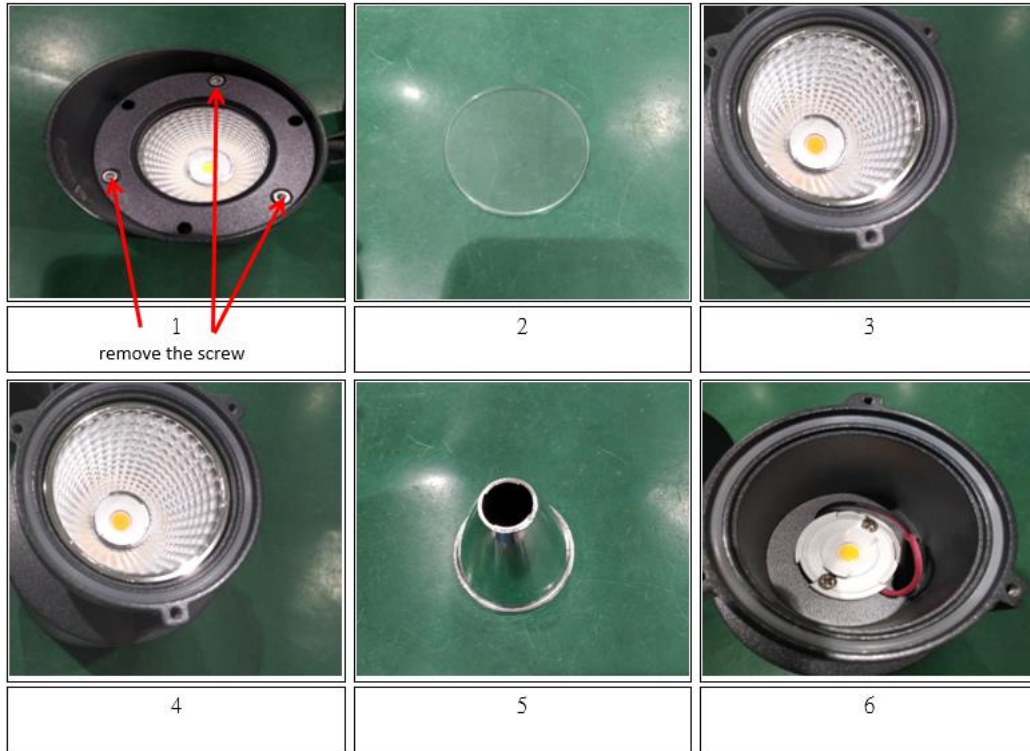

Ausbau Lichtquelle zur Entsorgung / Removal of light Source for disposal

Ausbau Betriebsgerät zur Entsorgung / Removal of control gear for disposal

DE - Entsorgung (Europäische Union)

Produkt nicht im Hausmüll entsorgen! Produkte mit diesem Symbol sind entsprechend der Richtlinie(WEEE) über Elektro- und Elektronik-Altgeräte über die örtlichen Sammelstellen für Elektro-Altgeräte zu entsorgen!