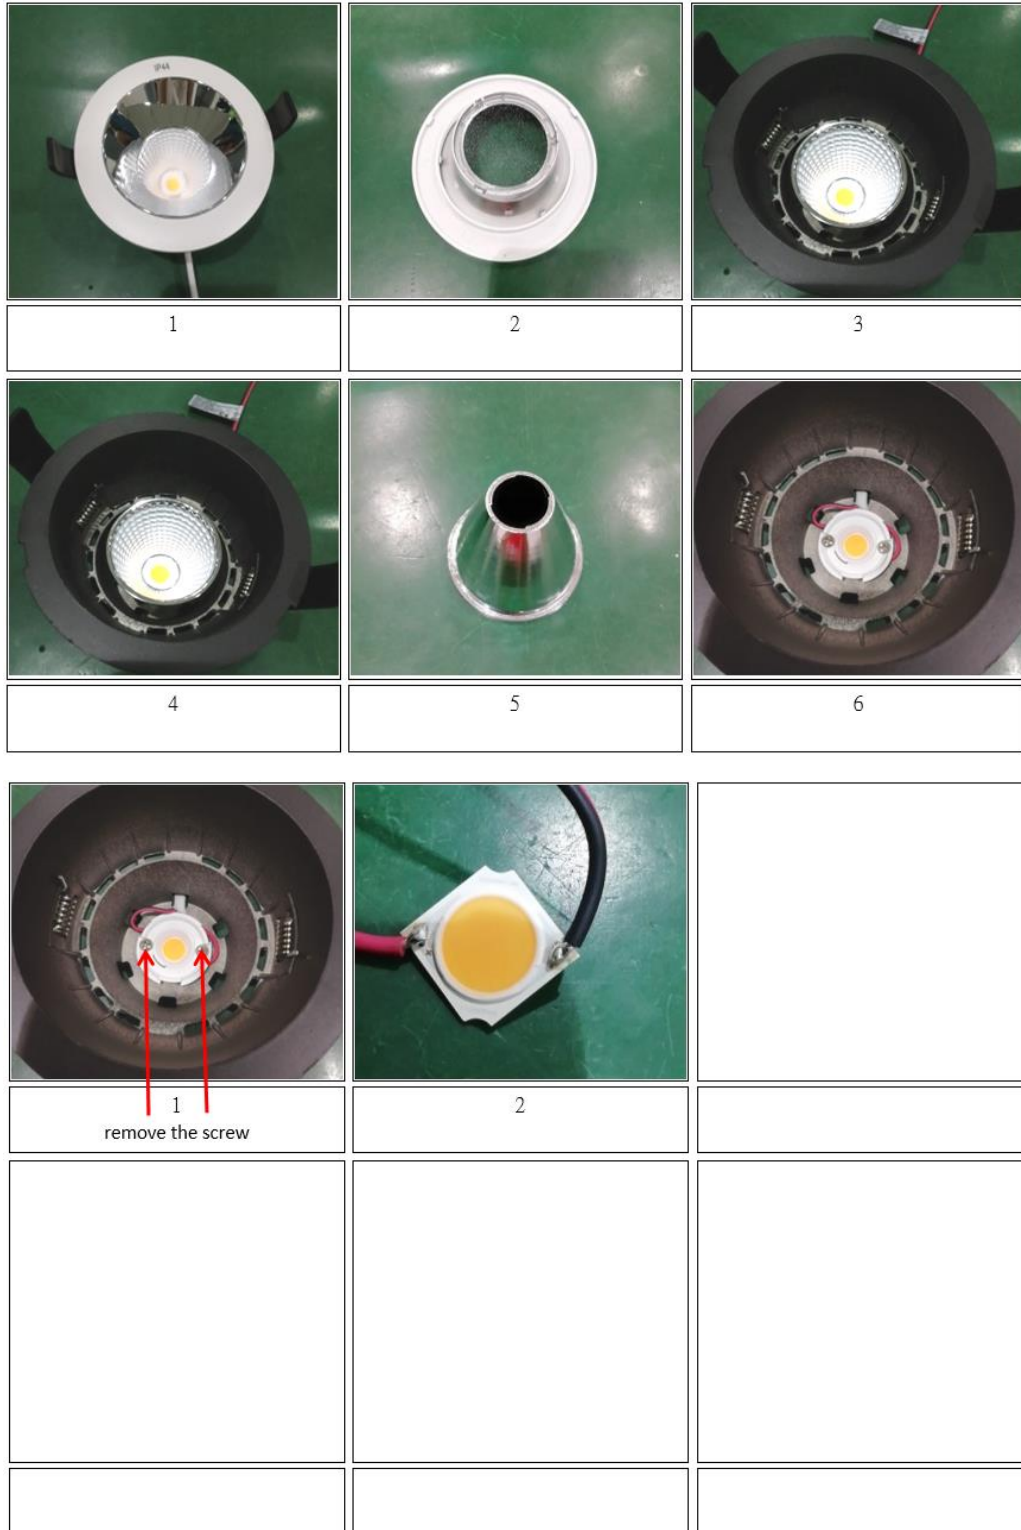

Ausbau Lichtquelle zur Entsorgung / Removal of light Source for disposal

**DE - Entsorgung** (Europäische Union)

Produkt nicht im Hausmüll entsorgen! Produkte mit diesem Symbol sind entsprechend der Richtlinie(WEEE) über Elektro- und Elektronik-Altgeräte über die örtlichen Sammelstellen für Elektro-Altgeräte zu entsorgen!