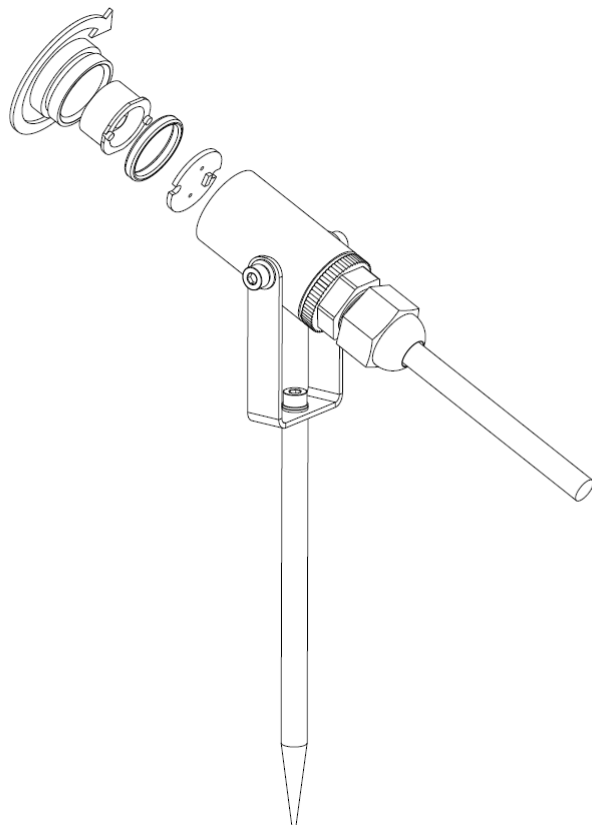

Ausbau Lichtquelle zur Entsorgung / Removal of light Source for disposal

DE - Entsorgung (Europäische Union)

Produkt nicht im Hausmüll entsorgen! Produkte mit diesem Symbol sind entsprechend der Richtlinie(WEEE) über Elektro- und Elektronik-Altgeräte über die örtlichen Sammelstellen für Elektro-Altgeräte zu entsorgen!